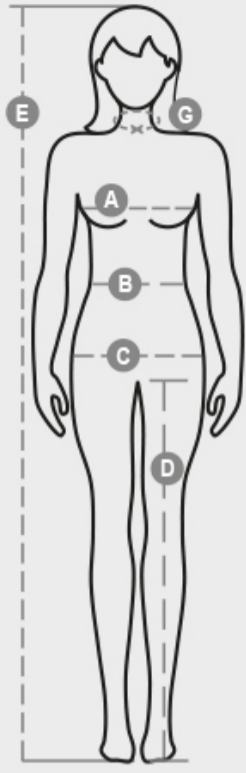

NORWAY LADY - Tabulka velikostí

Casual&Workwear - Tops

International sizes		XS		S		M		L		XL		XXL		3XL	
IT		34	36	38	40	42	44	46	48	50	52	54	56	58	60
FR - ES		30	32	34	36	38	40	42	44	46	48	50	52	54	56
DE		28	30	32	34	36	38	40	42	44	46	48	50	52	54
UK		2	4	6	8	10	12	14	16	18	20	22	24	26	28
Collar	(G) - cm	36	36	37	37	38,5	38,5	39,5	39,5	41	41	42	42	43	43
	(G) - in	14	14	14½	14½	15	15	15½	15½	16	16	16½	16½	17	17
Bust	(A) - cm	72	76	80	84	88	92	96	100	104	108	112	116	120	124
	(A) - in	28	30	31	33	35	36	37	39	41	42	44	45	47	48
Waist	(B) - cm	54	58	62	66	70	74	76	80	84	88	92	96	100	104
	(B) - in	21	23	24	26	27	29	30	31	33	35	36	38	39	41
Hips	(C) - cm	80	84	88	92	96	100	104	108	112	116	120	124	128	132
	(C) - in	31	33	35	36	38	39	41	42	44	45	47	48	50	51
Height	(E) - cm	160/175						168/185							
	(E) - in	63/69						66/73							

[Průvodce velikostmi](#)
[Zavřít](#)
[Hover to zoom](#)
[Přidat do košíku](#)

XS

S

M

L

XL

XXL

BÍLÁ
00000
 326,75 Kč