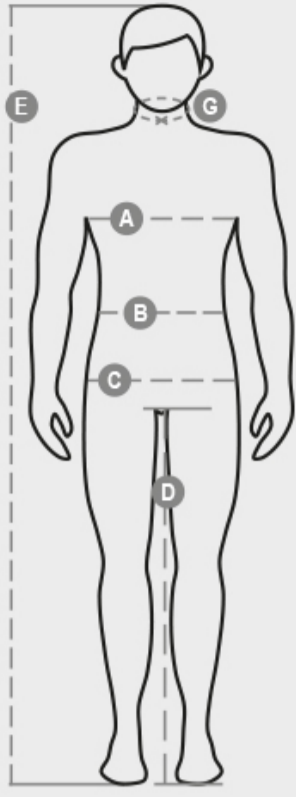

## NORWAY - Tabulka velikostí

## Casual&amp;Workwear - Tops

International sizes		XXS	XS	S	M	L	XL	XXL	3XL	4XL	5XL		
IT - DE		36	38	40	42	44	46	48	50	52	54		
FR - ES		32	34	36	38	40	42	44	46	48	50		
UK		29	30	31	33	34	36	38	39	41	42		
Collar	(G) - cm	37	37	38	38	39	39	40	40	41	41		
	(G) - in	14½	14½	15	15	15½	15½	15¾	15¾	16	16		
Chest	(A) - cm	72	76	80	84	88	92	96	100	104	108		
	(A) - in	28	30	31	33	34	36	38	39	41	42		
Waist	(B) - cm	64	68	72	74	76	80	84	88	92	96		
	(B) - in	25	27	28	29	30	32	33	34	36	38		
Height	(E) - cm	170/181				175/187				175/189			
	(E) - in	67/71				69/73				69/75			

[Průvodce velikostmi](#)

Zavřít

+ Hover to zoom