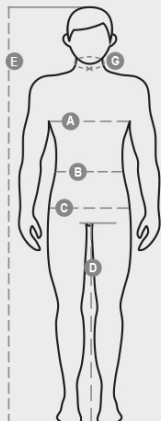

Casual&Workwear - Trousers