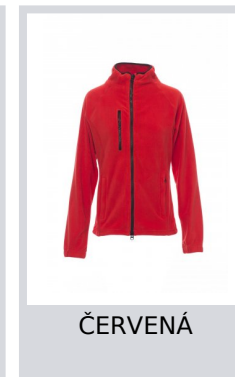

NORWAY LADY

000842-0069

Dámská vyštíhlená flísová bunda s 8mm černým plastovým celozipem, raglánové rukávy, stahovací šňůrka v pase, elastické stahovací manžety na zápěstí, dvě kapsy se skrytým zipem, jedna přední kapsa na zip, kontrastní výztuž límečku, zesílené švy.

Složení: 100% POLYESTER

Vzhled: FLÍS 288F

Hmotnost: 280 GR/MQ

Velikosti:

Obal: 1/10

VYROBENO: VYROBENO V ČINĚ

HS CODE: 61103099

Barvy