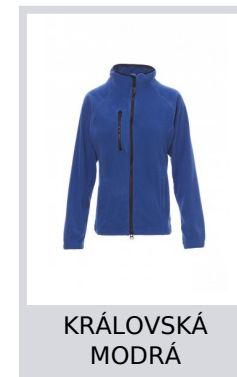

NORWAY LADY

000842-0069

Dámská vyštíhlená flísová bunda s 8mm černým plastovým celozipem, raglánové rukávy, stahovací šňůrka v pase, elastické stahovací manžety na zápěstí, dvě kapsy se skrytým zipem, jedna přední kapsa na zip, kontrastní výztuž límečku, zesílené švy.

Složení: 100% POLYESTER

Vzhled: FLÍS 288F

Hmotnost: 280 GR/MQ

Velikosti:

Obal: 1/10

VYROBENO: VYROBENO V ČINĚ

HS CODE: 61103099

Barvy