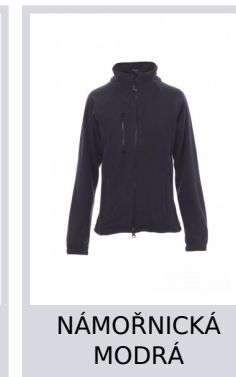

NORWAY LADY

000842-0069

Dámská vyštíhlená flísová bunda s 8mm černým plastovým celozipem, raglánové rukávy, stahovací šňůrka v pase, elastické stahovací manžety na zápěstí, dvě kapsy se skrytým zipem, jedna přední kapsa na zip, kontrastní výztuž límečku, zesílené švy.

Složení: 100% POLYESTER

Vzhled: FLÍS 288F

Hmotnost: 280 GR/MQ

Velikosti:

Obal: 1/10

VYROBENO: VYROBENO V ČINĚ

HS CODE: 61103099

Barvy