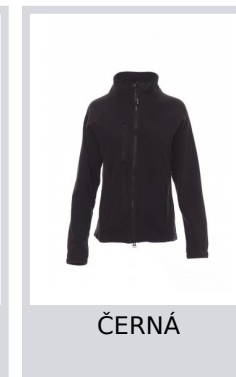

NORWAY LADY

000842-0069

Dámská vyštíhlená flísová bunda s 8mm černým plastovým celozipem, raglánové rukávy, stahovací šňůrka v pase, elastické stahovací manžety na zápěstí, dvě kapsy se skrytým zipem, jedna přední kapsa na zip, kontrastní výztuž límečku, zesílené švy.

Složení: 100% POLYESTER

Vzhled: FLÍS 288F

Hmotnost: 280 GR/MQ

Velikosti:

Obal: 1/10

VYROBENO: VYROBENO V ČINĚ

HS CODE: 61103099

Barvy