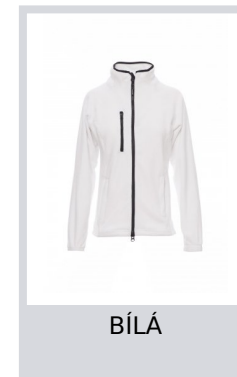

NORWAY LADY

000842-0069

Dámská vyštíhlená flísová bunda s 8mm černým plastovým celozipem, raglánové rukávy, stahovací šňůrka v pase, elastické stahovací manžety na zápěstí, dvě kapsy se skrytým zipem, jedna přední kapsa na zip, kontrastní výztuž límečku, zesílené švy.

Složení: 100% POLYESTER

Vzhled: FLÍS 288F

Hmotnost: 280 GR/MQ

Velikosti:

Obal: 1/10

VYROBENO: VYROBENO V ČINĚ

HS CODE: 61103099

Barvy