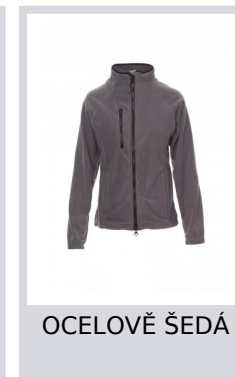

NORWAY LADY

000842-0069

Dámská vyštíhlená flísová bunda s 8mm černým plastovým celozipem, raglánové rukávy, stahovací šňůrka v pase, elastické stahovací manžety na zápěstí, dvě kapsy se skrytým zipem, jedna přední kapsa na zip, kontrastní výztuž límečku, zesílené švy.

Složení: 100% POLYESTER

Vzhled: FLÍS 288F

Hmotnost: 280 GR/MQ

Velikosti:

Obal: 1/10

VYROBENO: VYROBENO V ČINĚ

HS CODE: 61103099

Barvy