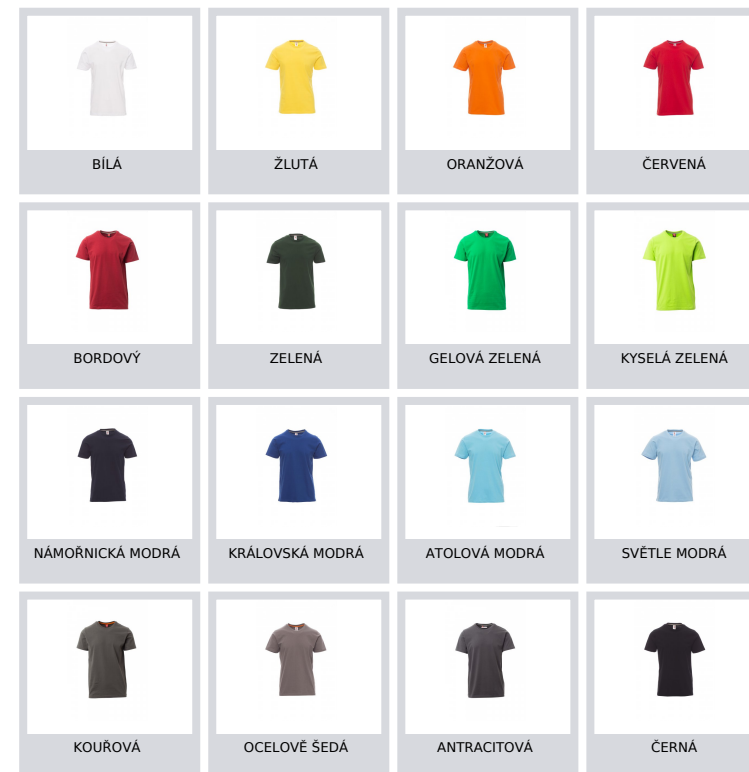

SUNRISE

000947-0337

Pánské tričko s krátkým rukávem a kulatým výstřihem, 1,5 cm pružný žebrovaný lem ze směsi spandex u krku s vrchním prošíváním na přední straně, barevně kontrastní vyztužovací páska od ramene k rameni viditelná na límečku, pružné švy, postranní sešití.

Složení: 100% COTONE

Vzhled: ZERZEJ

Hmotnost: 190 GR/MQ

Velikosti:

Obal: 5/100

VYROBENO: VYROBENO V BANGLADÉŠI

HS CODE: 61091000

Barvy